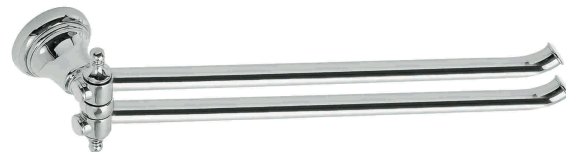

0225

0145045/0145060 Toalheiro

Barra toallero  
Porte serviette double  
Towel rail  
Badetuchhalter

0145045/0145060

0146030/0146045/0146060 Toalheiro

Barra toallero  
Porte serviette  
Towel rail  
Badetuchhalter

0146030/0146045/0146060

0151 Toalheiro giratório

Barra giratoria  
Porte serviette mobile  
Swing towel rail  
Badetuchhalter schwenkbar

0151

0141/0142 Toalheiro de argola

Toallero anilla  
Porte serviette anneau  
Towel ring  
Handtuchring